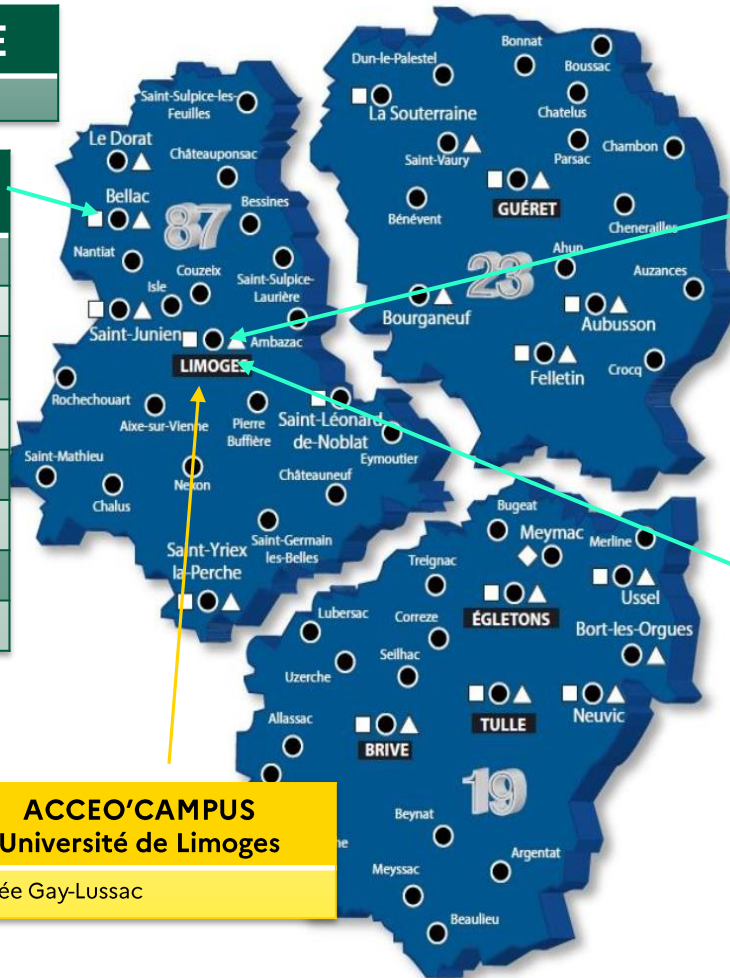

Cordée Martin Nadaud Lycée Martin Nadaud - Bellac

Collège Maryse Bastié – Nantiat
Collège Pierre Robert – Le Dorat
Collège Fabre d’Eglantine – St Sulpice les Feuilles
Collège J. Rostand – St Sulpice Laurière
Collège Pierre Mendes France – Bessines
Collège Louis Timbal – Châteauponsac
Collège Paul Langevin – St Junien
Collège Louis Jouvot – Bellac

Cordée : découvrir les métiers du vivant LEGTA Les Vaseix

Collège JB Corot - Aix-sur-Vienne
Collège P. Langevin - Saint-Junien

ACCEO’CAMPUS Université de Limoges

Lycée Gay-Lussac

Cordée : une grande école scientifique, pourquoi pas moi ? Lycée Turgot - Limoges

Collège A. Calmette – Limoges
Collège A. Maurois – Limoges
Collège Ventadour – Limoges
Lycée Turgot - Limoges

Cordée Dautry Lycée R. Dautry - Limoges

Collège Ronsard – Limoges
Collège Donzelot – Limoges
Collège Firmin Roz – Limoges
Collège Anatole France – Limoges
Collège G. Guinguin – Eymoutiers
Lycée R. Dautry - Limoges