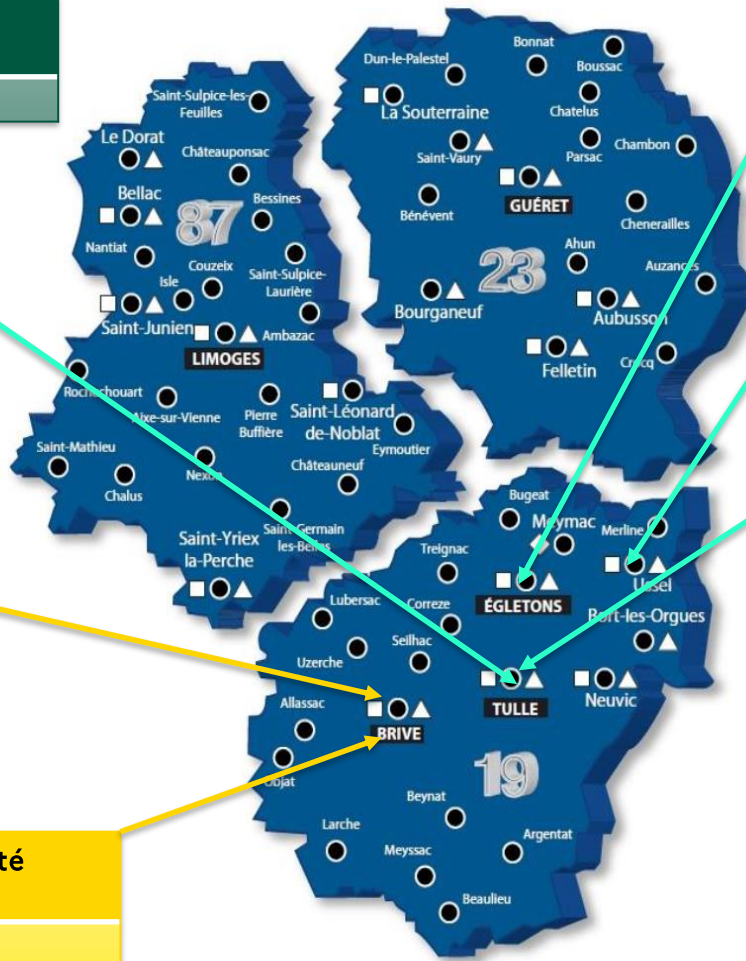

## Cordée : découvrir les métiers du vivant LEGTA Les Vaseix

Collège JB Corot - Aix-sur-Vienne
Collège P. Langevin - Saint-Junien

## ACCEO’CAMPUS Université de Limoges

Lycée Gay-Lussac

## Cordée : une grande école scientifique, pourquoi pas moi ? Lycée Turgot - Limoges

Collège A. Calmette – Limoges
Collège A. Maurois – Limoges
Collège Ventadour – Limoges
Lycée Turgot - Limoges

## Cordée Dautry Lycée R. Dautry - Limoges

Collège Ronsard – Limoges
Collège Donzelot – Limoges
Collège Firmin Roz – Limoges
Collège Anatole France – Limoges
Collège G. Guinguin – Eymoutiers
Lycée R. Dautry - Limoges