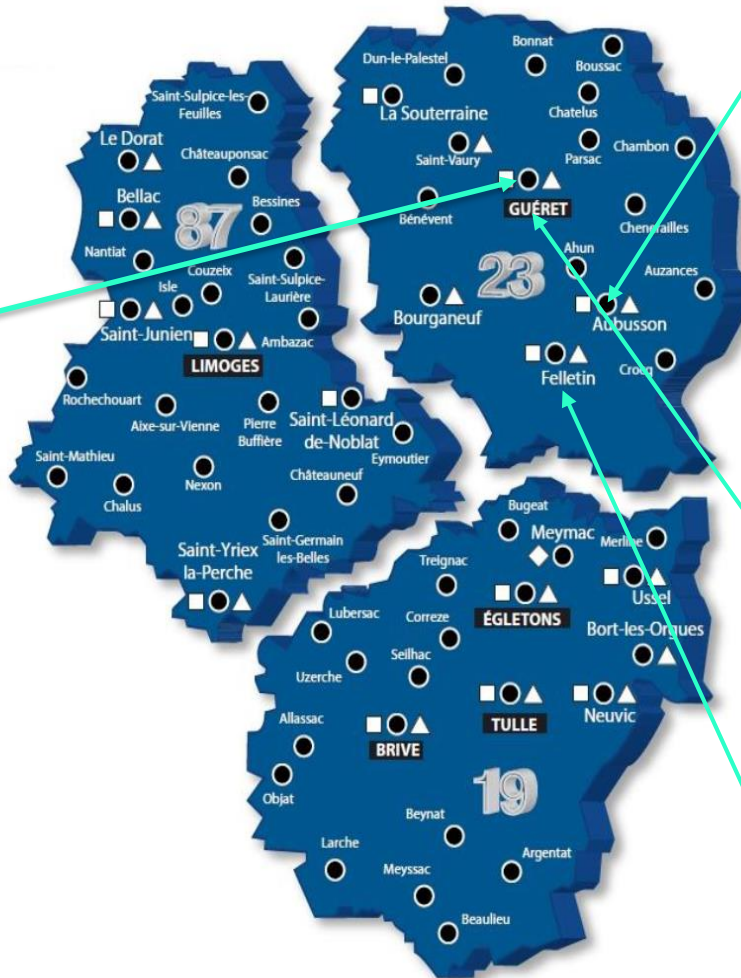

# EN CREUSE

## L'excellence pour les lycéens creusois Lycée Bourdan - Guéret

Collège Jean Picart Le Doux – Bourgneuf

Collège Octave Gachon – Parsac

Collège Martin Nadaud – Guéret

Collège Louis Durand – Saint Vaury

Collège Henri Judet - Boussac

Collège Marc Bloch - Bonnat

Collège Jules Marouzeau - Guéret

Collège Françoise Dolto – Chatelus-Malvaleix

Collège Jean Zay – Chambon sur Voueize

Lycée Pierre Bourdan - Guéret

## Cordée Aubusson Sud Creuse Lycée Eugène Jamot - Aubusson

Collège E. Jamot – Aubusson

Collège G. Nigremont – Crocq

Collège Jacques Grancher – Felletin

Collège Jean Beaufret – Auzances

Collège Simone Veil – Chénérailles