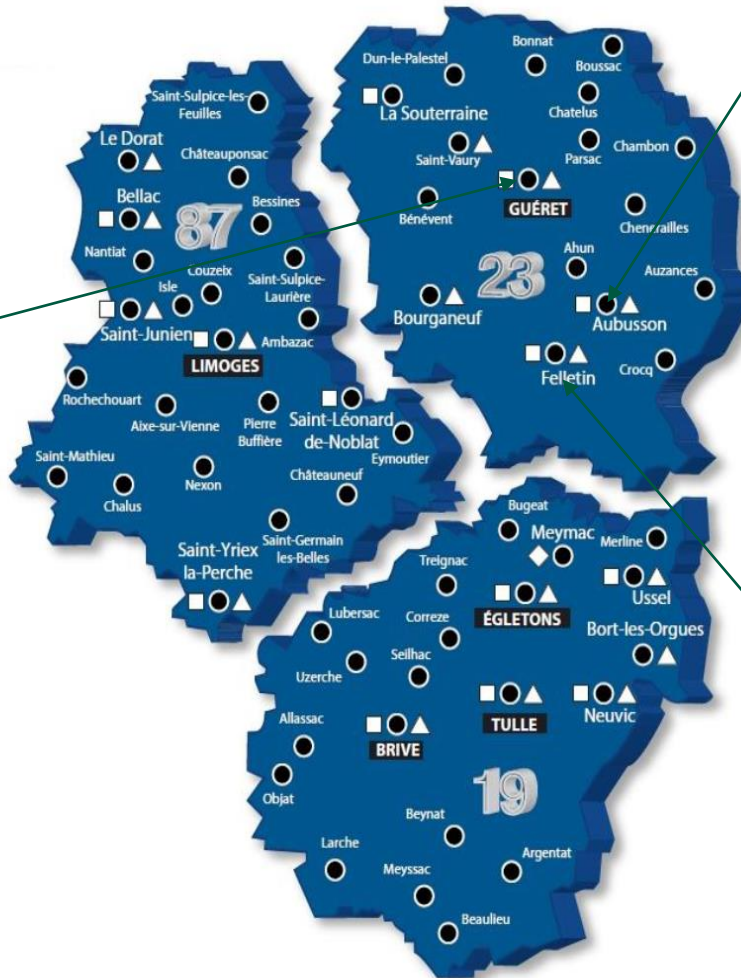

Collège Bernadette Chirac – Corrèze

Collège Armande Baudry - Seilhac

Collège Lakanal – Treignac

Collège Victor Hugo – Tulle

Collège Georges Clemenceau - Tulle

Lycée Edmond Perrier – Tulle

Collège Gaucelm Faidit - Uzerche

L'excellence pour les lycéens creusois

Lycée Bourdan - Guéret

Collège Jean Picart Le Doux – Bourgneuf

Collège Octave Gachon – Parsac

Collège Martin Nadaud – Guéret

Collège Louis Durand – Saint Vaury

Collège Henri Judet - Boussac

Collège Marc Bloch - Bonnat

Lycée Pierre Bourdan - Guéret

Cordée Aubusson Sud Creuse

Lycée Eugène Jamot - Aubusson

Collège E. Jamot – Aubusson

Collège G. Nigremont – Crocq

Collège Jacques Grancher – Felletin

Collège Jean Beaufret – Auzances

Collège Simone Veil – Chénérailles

Collège Claude Chabrol – Ahun

Lycée Eugène Jamot – Aubusson

Lycée Jean Jaurès - Aubusson

Campus Ambition Durable

Lycée des Métiers du Bâtiment - Felletin