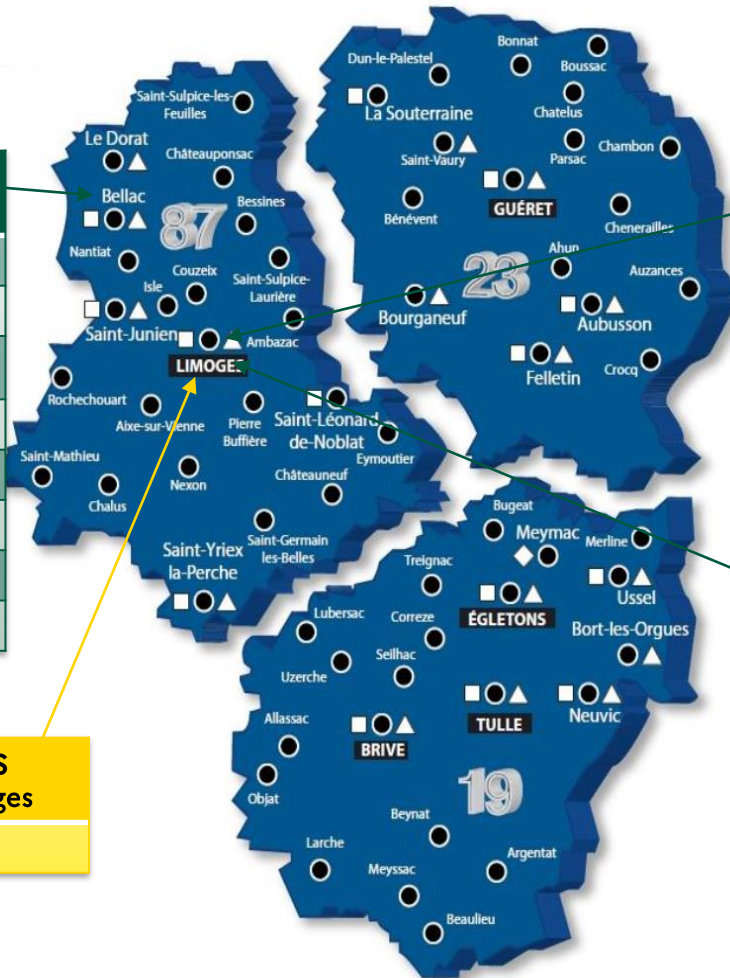

Collège Louis Jovet – Bellac

ACCEO'CAMPUS Université de Limoges

1 lycée

Cordée : une grande école scientifique, pourquoi pas moi ? Lycée Turgot - Limoges

Collège A. Calmette – Limoges

Collège A. Maurois – Limoges

Collège Ventadour – Limoges

Lycée Turgot - Limoges

Cordée Dautry Lycée R. Dautry - Limoges

Collège Ronsard – Limoges

Collège Donzelot – Limoges

Collège Firmin Roz – Limoges

Collège Anatole France – Limoges

Collège G. Guinguin – Eymoutiers

Lycée R. Dautry - Limoges

Cordée Cassin SEGPA

Lycée Professionnel René Cassin - Tulle

8 lycées professionnels, 1 EREA et 3 collèges

Brive Ambition Campus

UNILIM – IUT Brive

Collège Simone Veil - Argentat

Collège Amédée Bisch – Beynat

Collège d'Arsonval – Brive

Lycée d'Arsonval – Brive

Collège Jean Moulin – Brive

Lycée Simone Veil - Brive

Ruralité, Ambition, Mobilité et Réussite

Lycée Pierre Caraminot - Egletons

8 lycées, 1 EREA, 9 collèges