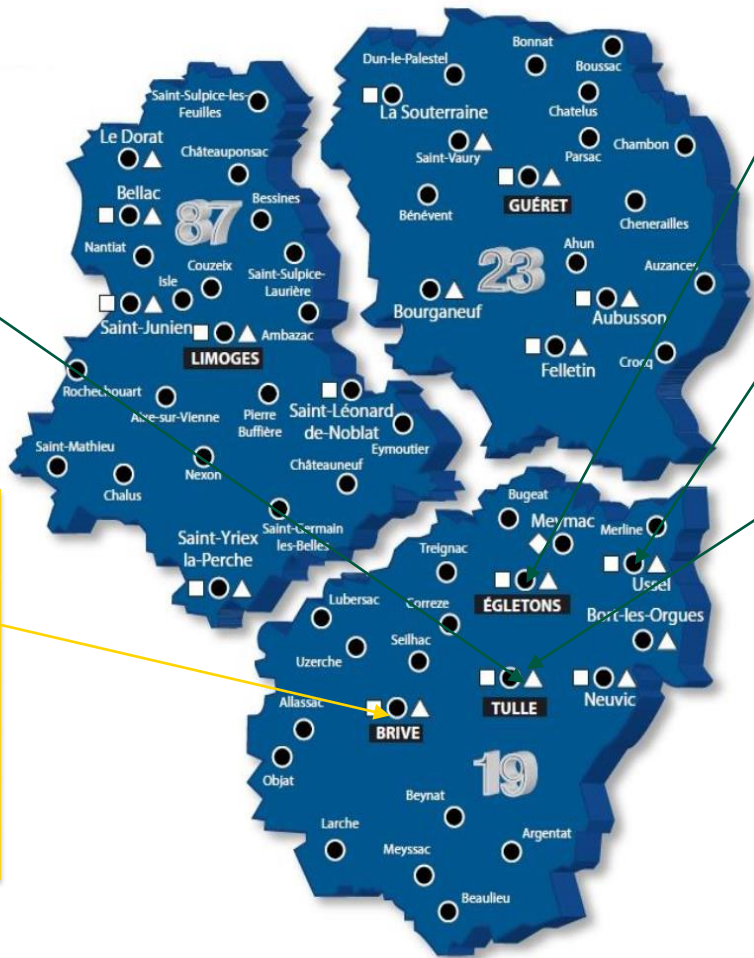

Collège Ventadour – Limoges

Lycée Turgot - Limoges

Cordée Dautry Lycée R. Dautry - Limoges

Collège Ronsard – Limoges

Collège Donzelot – Limoges

Collège Firmin Roz – Limoges

Collège Anatole France – Limoges

Collège G. Guinguin – Eymoutiers

Lycée R. Dautry - Limoges

Cordée Cassin SEGPA

Lycée Professionnel René Cassin - Tulle

8 lycées professionnels, 1 EREA et 3 collèges

Brive Ambition Campus

UNILIM – IUT Brive

Collège Simone Veil - Argentat

Collège Amédée Bisch – Beynat

Collège d'Arsonval – Brive

Lycée d'Arsonval – Brive

Collège Jean Moulin – Brive

Lycée Simone Veil - Brive

Ruralité, Ambition, Mobilité et Réussite

Lycée Pierre Caraminot - Egletons

8 lycées, 1 EREA, 9 collèges