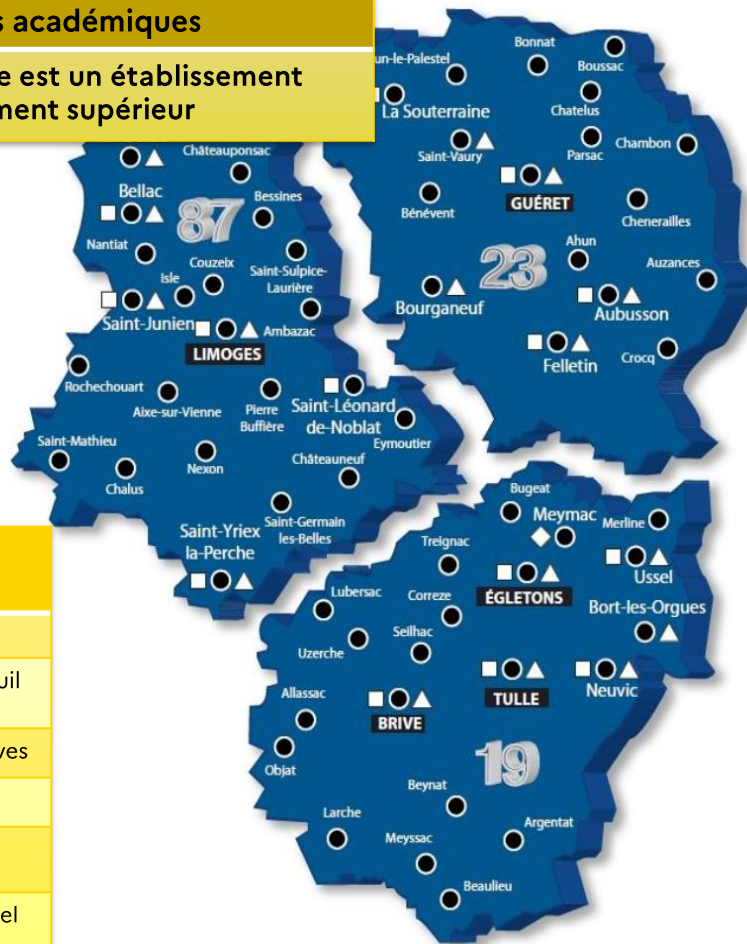

## Les cordées académiques

dont tête de cordée est un établissement d'enseignement supérieur

### Cordée ENSA Excellence Arts Céramique

Collège Jean Moulin – Ambazac

Lycée d'Arsonval- Brive

Collège Pierre de Ronsard- Limoges

### Cordée des IFSI-IFAS IFSI-IFAS - Ussel

LP George Sand – Le Dorat

Lycée agricole Les Vaseix - Verneuil sur Vienne

Lycée agricole Edgard Pisani – Naves

Lycée Edmond Perrier – Tulle

Lycée Valadon – Limoges

### Cordée Du collège à Sciences Po

Collège Amédée Bisch – Beynat

Collège Jean Moulin – Brive

Collège d'Arsonval – Brive

Lycée d'Arsonval – Brive

Collège Jean Monnet – Châteauneuf-La-Forêt

Collège Georges Guingouin – Eymoutiers